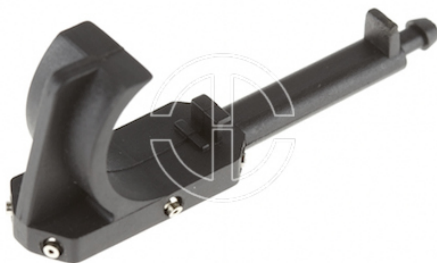

# 14741412

**SKU:** 14741412

**Product Categories:** [Connectors & Washer Jets](#), [Jets](#)

**Product Tags:** [012384C](#), [MERCEDES CITARO](#)

**Product Page:** <https://transwipers.co.uk/shop/wiper-jets/14741412/>

## Product Summary

14741412 Washer Jet

## Product Description

14741412 Washer Jet for Various Applications

Mercedes Citaro

OE: 012384C